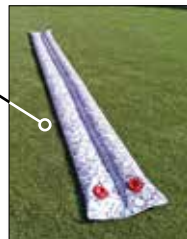

Cobertores SIN OBRAS !!

Fabricado con rafia impermeable y opaca, con tubo de agua de doble cámara como sistema de fijación.

Without Winter covers Made with waterproof and opaque raffia, with water pipe as dual chamber brake system.

Bâches sans installation Fabriqués avec du raphia imperméable et opaque, avec un tuyau d'eau système de freinage Saludos,

Opción Tubo piedras
Option Tube stone
Option Tube pierres

hacemos realidad tus sueños