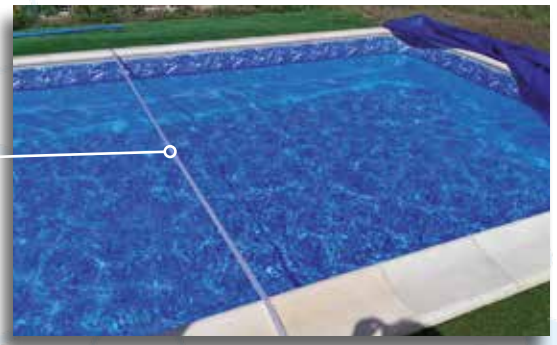

Nos produits sont conçus pour tous les types de piscines, enterrées, en bois, résidentielles ou publiques.

WINTER POOLCOVER / BÂCHE HIVER

Cobertores de INVIERNO

SOLAR POOL COVER / BÂCHE À BULLES

Cobertores de VERANO

WITHOUT WORKS COVER / BÂCHE SANS INSTALLATION

Cobertores SIN OBRAS !!

Cinta de ayuda
Tape suport
Support de bande

Ventana de comprobación
Check window
Fenêtre de test

WINTER POOLCOVER / BÂCHE HIVER Cobertores de INVIERNO

SOLAR POOL COVER / BÂCHE À BULLES Cobertores de VERANO

Fabricados con poliestireno de baja densidad

- Economizan productos químicos del tratamiento del agua.
- Evitan la entrada de impurezas que llegan por el aire.
- Ahorran 30% de energía en el sistema de calefacción del agua.
- Disminuyen la evaporación de la lámina de agua.
- Son fáciles de colocar y de sacar.